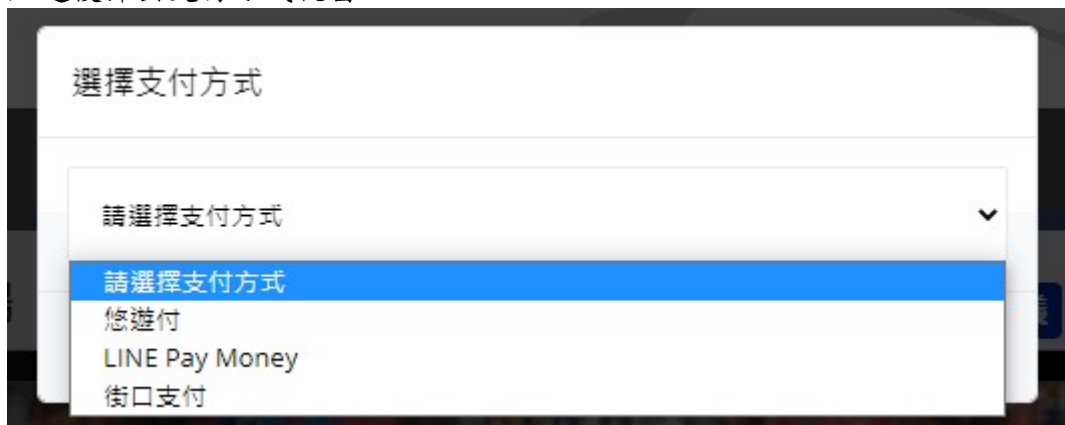

發送

敬聯 **全螢幕觀看** 門口 **全螢幕觀看** 奠儀 **全螢幕觀看**

改用網路公祭直播系統，一樣可以表達零距離的思念2

務使用電腦瀏覽器建議使用Chrome或Edge瀏覽器 Copyright © 2021 臺北市殯儀館禮堂
地址：106218 臺北市辛亥路三段330號 臺北市民壽家熱線1999
外縣市請撥02-87329686 傳真：02-87329787

1. 全螢幕觀看按鈕
為各角度全螢幕播放，點選後開啟該角度全螢幕視訊播放。
2. 影像回憶錄
為全螢幕播放家屬上傳的亡者生活照。
3. 致贈奠儀
選取家屬有上傳 QRCode 的支付方式，若皆無上傳則此按鈕隱藏。
點選後彈出支付方式視窗